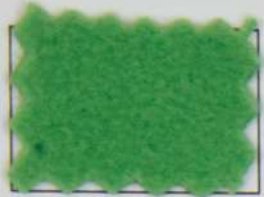

PILE

PESO 350 gr/mq

01-BIANCO

03S-CELESTE

07-BLU ROYAL

09-BLU NAVY

10-BLU NOTTE

61S-VERDE ACIDO

22-VERDE BOTTIGLIA

26-GIALLO LIMONE

48S-BEIGE

57-KAKI

49-MARRONE

29-ARANCIO

30-ROSSO

44-BORDEAUX

51-GRIGIO MEDIO

52-GRIGIO SCURO

54-NERO

75S-MIMETICO