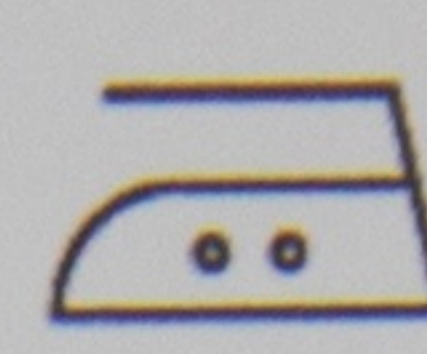

TELA COTONE 100%

PESO 150 gr/mq

01-BIANCO