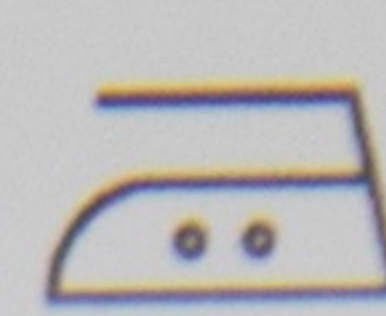

TRAPUNTATO

PESO 120 gr/mq

01-BIANCO