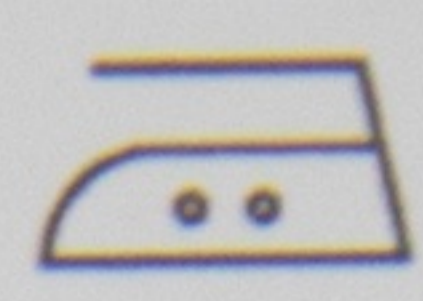

MICROFIBRA

PESO 150 gr/mq

01-BIANCO

03S-CELESTE

14S-CADETTO

09-BLU NAVY

19S-VERDE CHIRURGO

24S-LIME